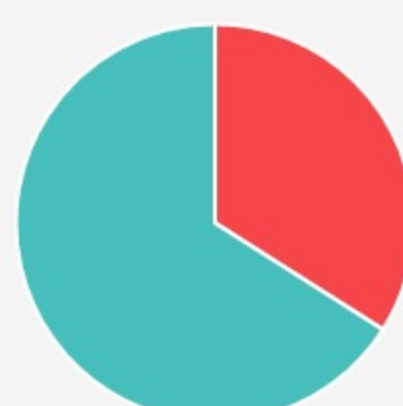

GROUPES

Bougival ma Ville

Tableau de bord

Consultations

Paramètres du groupe

Bougival quartier Monet

Bougival Ecoles Monet

Bougival Ecoles R & P-G

Théâtre du Grenier

Elémentaire Monet

Elémentaire Renoir

FAQ • Conseils

CARTES DE LA CONSULTATION

Intercommunalité

Savez-vous que la CA VGP est composée de 19 communes regroupant près de 270 000 habitants ?

Oui

54 votants - 34%

Non

105 votants - 66%

[Plus d'infos](#)