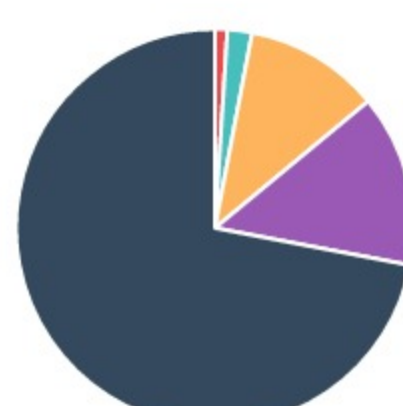

Intercommunalité

Allez-vous sur le site internet de la CA VGP pour chercher des informations en lien avec l'intercommunalité ?

Toutes les semaines

1 votant - 1%

Tous les mois

3 votants - 2%

Parfois

17 votants - 11%

Rarement

21 votants - 14%

Jamais

112 votants - 72%

[Plus d'infos](#)