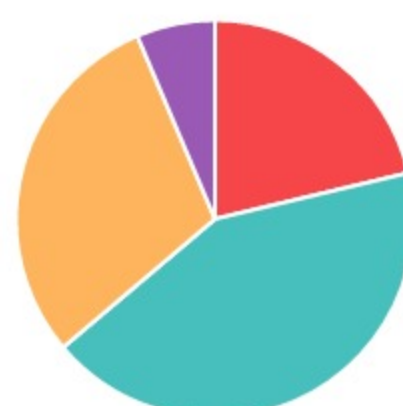

Intercommunalité

Sélectionnez les actions que vous connaissez mises en œuvre par la CA VGP dans les domaines suivants :

Distribution de poules

36 votants - 20%

Distribution de compost

73 votants - 40%

Mise en place des PAV pour le verre

50 votants - 28%

Permanence Information Energie

10 votants - 6%

[Plus d'infos](#)