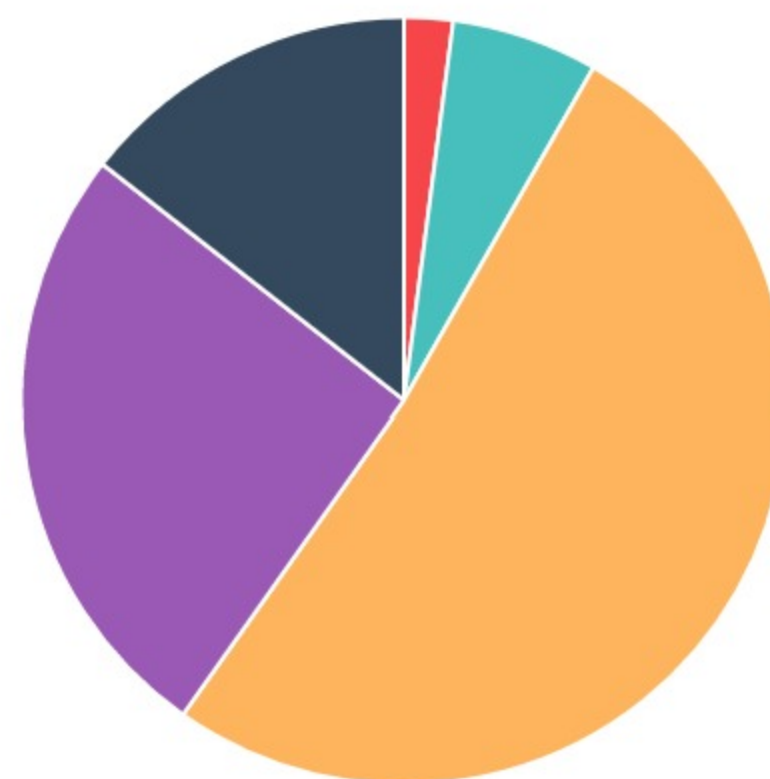

CARTES DE LA CONSULTATION

1 *Nouvelle sente*

En 2016, la Ville de Bougival a souhaité créer une liaison douce dans le talus existant le long de l'école Sainte-Thérèse, permettant ainsi de relier l'avenue de la Drionne (RD321) à la RD 113. Poussez cette carte vers la gauche pour saisir votre choix

Afin de dénommer cette sente, il vous est proposé de choisir parmi plusieurs propositions.

2 *Nouvelle sente*

Quel nom souhaiteriez-vous donner à la nouvelle sente piétonne qui longe l'Ecole Sainte-Thérèse ?

- Georges Regnault**
5 votants - 2%
- Victoria Emilie Sauerbach**
14 votants - 6%
- Sainte Thérèse**
125 votants - 50%
- Berthe Morisot**
62 votants - 25%
- Gustave Flaubert**
35 votants - 14%

[Plus d'infos](#)