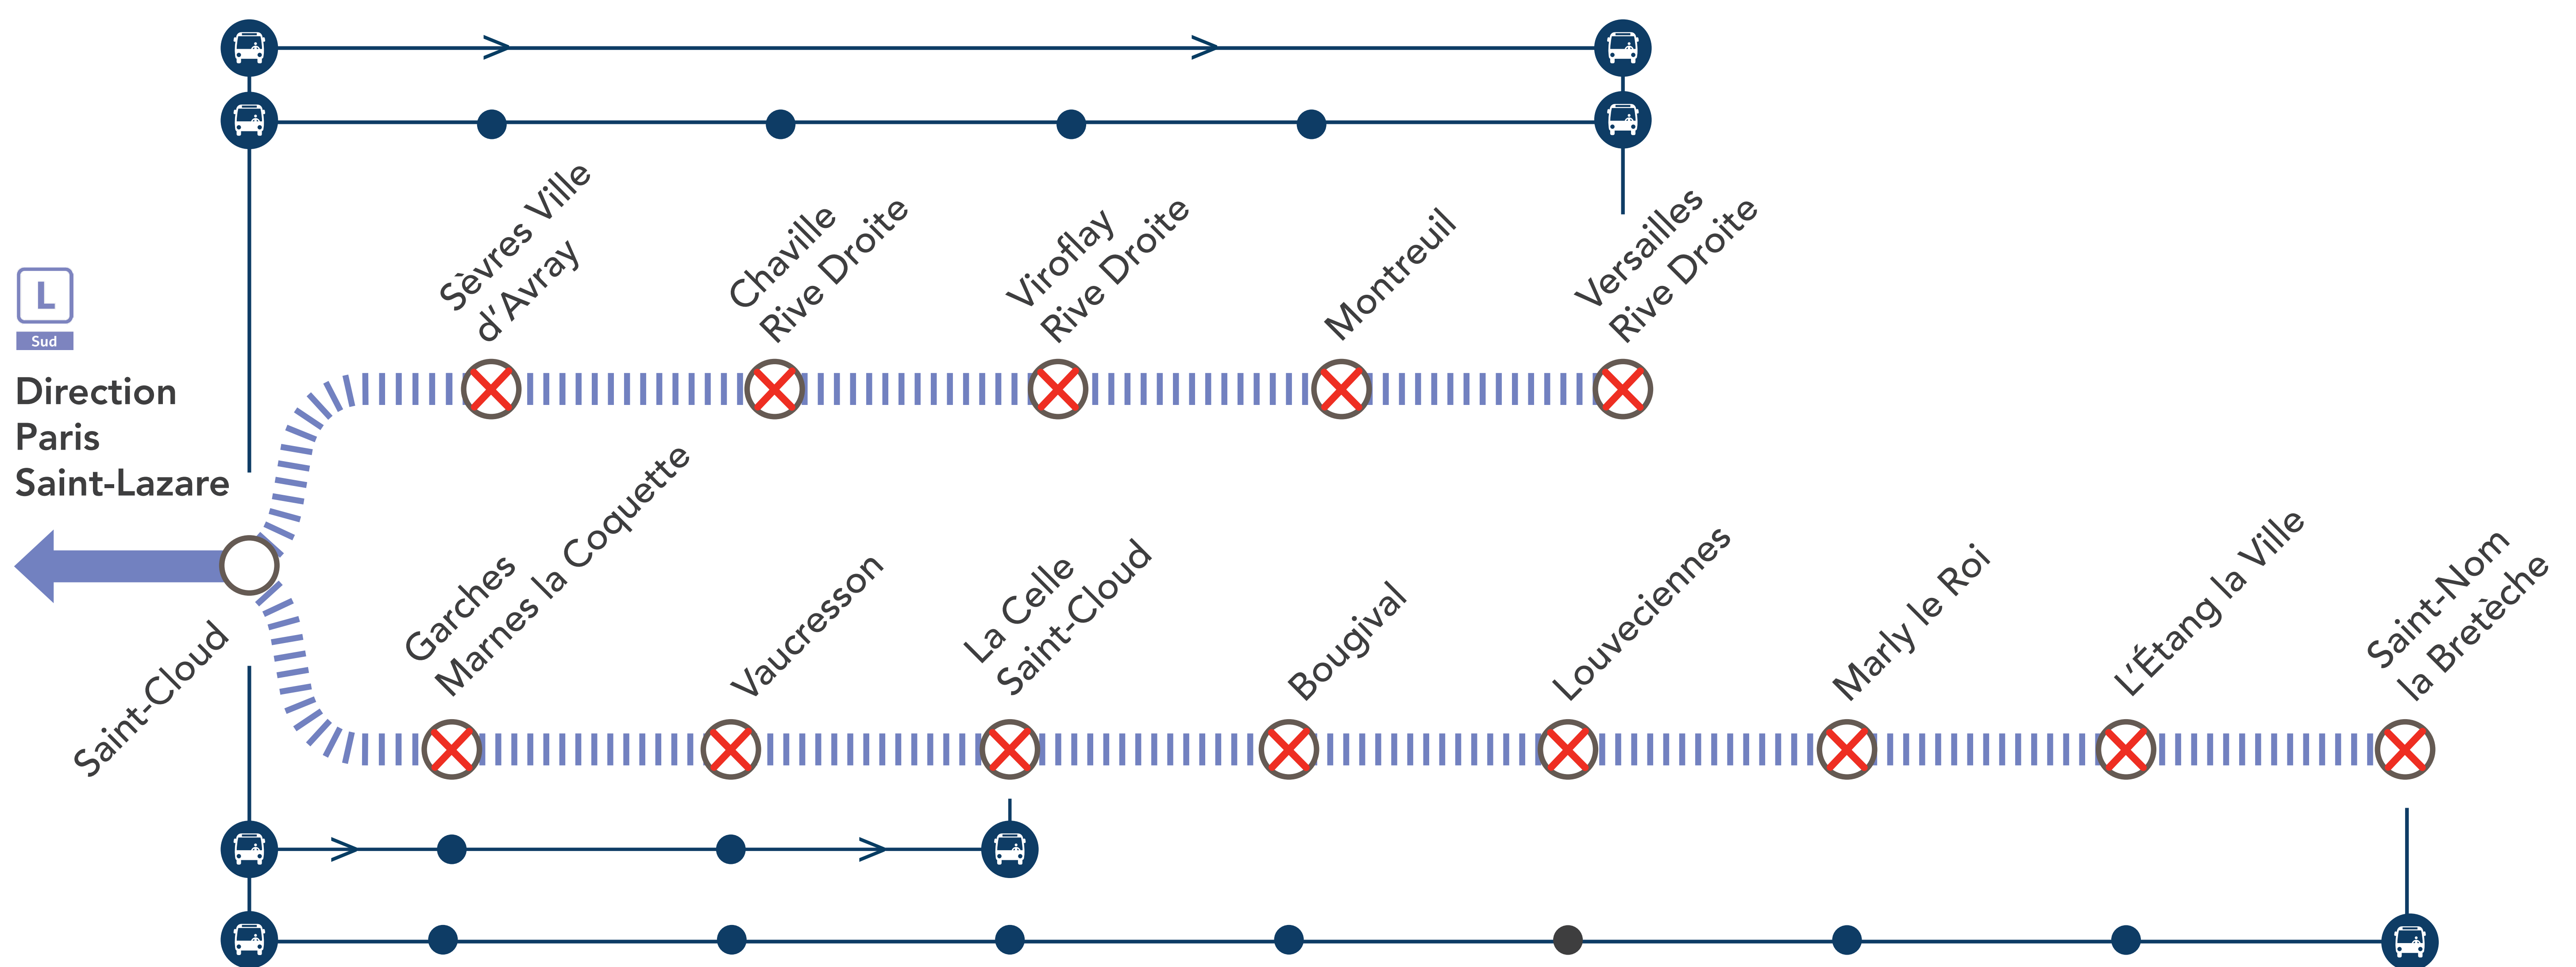

## LIGNE **L** FERMÉE

Sud

### EN SEMAINE À PARTIR DE 21H10

ENTRE SAINT-CLOUD & SAINT-NOM LA BRETÈCHE /  
VERSAILLES RIVE DROITE

<b>JUILL.</b> <b>29</b> au <b>31</b>	<b>AOÛT</b> <b>1<sup>er</sup></b> au <b>13</b>	<b>AOÛT</b> <b>16</b> au <b>23</b>
--	--	--

**+ D'INFOS**

- ➔ sur l'appli SNCF
- ➔ sur le blog de la ligne
- ➔ en gare
- ➔ sur Transilien.com

**Pourquoi ces travaux ?**

Des travaux ont lieu sur votre ligne afin d'effectuer la maintenance et la régénération des voies.

**Information complémentaire :**

Du 07 juin jusque fin 2021, la Grande Ceinture Ouest est fermée.

**DERNIERS TRAINS\***

GARES DE DÉPART	HORAIRES DE DÉPART	DIRECTIONS	HORAIRES D'ARRIVÉE	GARES DE DÉPART	HORAIRES DE DÉPART	DIRECTIONS	HORAIRES D'ARRIVÉE
Paris Saint-Lazare	21:14	→ Saint-Nom la Bretèche	21:57	Paris Saint-Lazare	21:56	→ Versailles Rive Droite	22:33
Saint-Nom la Bretèche	21:48	→ Paris Saint-Lazare	22:36	Versailles Rive Droite	22:12	→ Paris Saint-Lazare	22:51