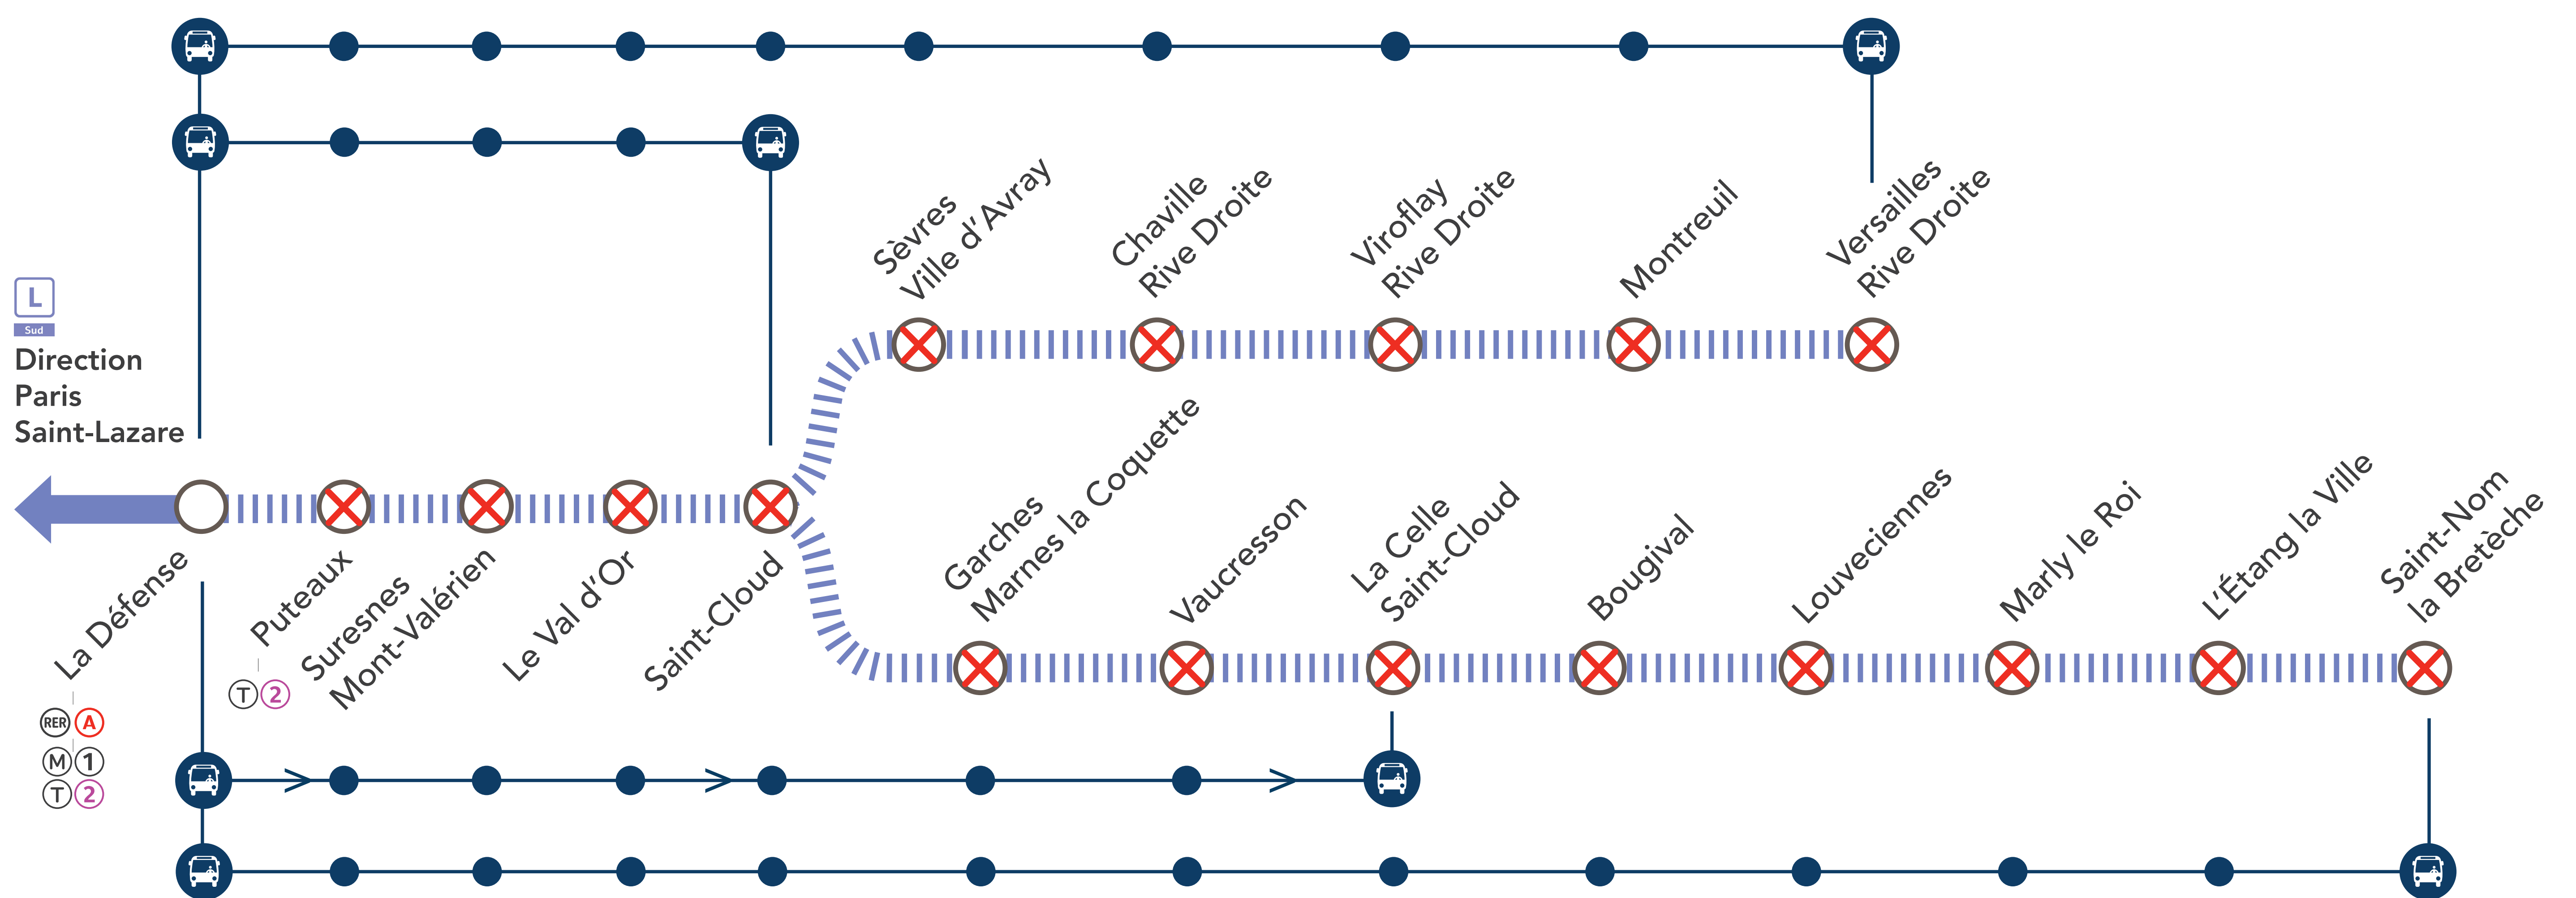

INFO TRAVAUX

LIGNE FERMÉE

Sud

EN SEMAINE À PARTIR DE 22H10

ENTRE LA DÉFENSE & SAINT-NOM LA BRETÈCHE / VERSAILLES RIVE DROITE

AOÛT
26
au **30**

SEPT.
02
au **20**

+ D'INFOS

- ➔ sur l'appli SNCF
- ➔ sur le blog de la ligne
- ➔ en gare
- ➔ sur Transilien.com

Pourquoi ces travaux ?

Des travaux ont lieu sur votre ligne afin d'effectuer la maintenance et la régénération des voies.

||| Aucun train ligne  |  Gare non desservie en train |  Bus de remplacement SNCF

BUS DE REMPLACEMENT SNCF / ALLONGEMENT DU TEMPS DE TRAJET

La Défense  Saint-Nom la Brtèche **+ 80 MIN** | La Défense  Versailles Rive Droite **+ 80 MIN**
La Défense  La Celle Saint-Cloud **+ 30 MIN** | La Défense  Saint-Cloud **+ 30 MIN**

DERNIERS TRAINS*

GARES DE DÉPART	HORAIRES DE DÉPART	DIRECTIONS	HORAIRES D'ARRIVÉE	GARES DE DÉPART	HORAIRES DE DÉPART	DIRECTIONS	HORAIRES D'ARRIVÉE
Paris Saint-Lazare	22:11	➔ Saint-Nom la Bretèche	22:57	Paris Saint-Lazare	22:26	➔ Versailles Rive Droite	23:03
Saint-Nom la Bretèche	22:18	➔ Paris Saint-Lazare	23:05	Versailles Rive Droite	22:12	➔ Paris Saint-Lazare	22:50