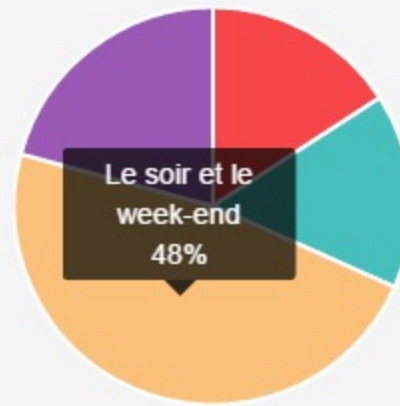

## CARTES DE LA CONSULTATION

Animation de quartier

Seriez-vous intéressés par des activités régulières ?

Plutôt le soir

9 votants - 16%

Plutôt le week-end

9 votants - 16%

Le soir et le week-end

28 votants - 48%

Aucun des deux

12 votants - 21%

Plus d'infos

Animation de quartier

Classez les activités que vous souhaiteriez (par ordre de préférence)

Aucune

84 points - 17%