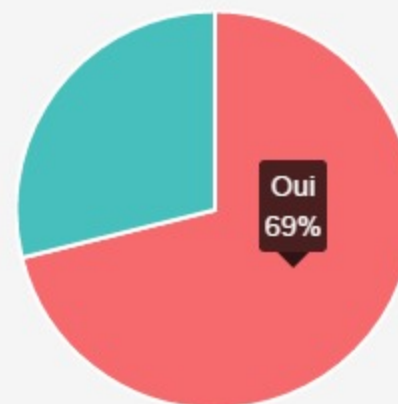

*Ouverture de la mairie le soir*

Seriez-vous favorable à l'ouverture de votre Mairie le Mardi soir ?

Oui

124 votants - 69%

Non

50 votants - 28%

[Plus d'infos](#)

*Ouverture de la mairie le soir*