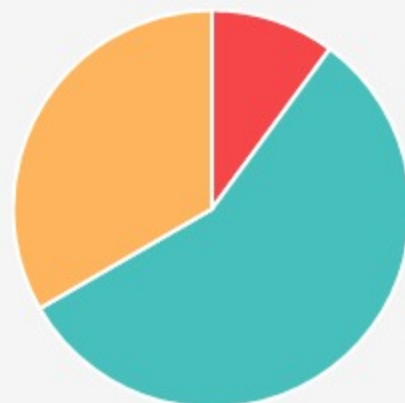

332 points - 14%

Vooter

336 points - 14%

Plus d'infos

Fréquentation et communication

Trouvez-vous que les affichages de la ville sont assez visibles?

Oui parfaitement

17 votants - 10%

Moyennement

93 votants - 56%

Non je ne les vois pas

54 votants - 33%

Plus d'infos

Fréquentation et communication

Selon vous, qu'est-ce qui pourrait vous inciter à aller ou à aller davantage au Théâtre du Grenier?