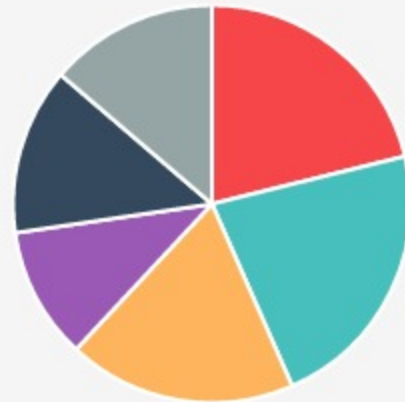

517 points - 21%

Newsletter

544 points - 22%

Affichage

454 points - 19%

Flyer

262 points - 11%

Site de la ville

332 points - 14%

Vooter

336 points - 14%

Plus d'infos

Fréquentation et communication

Trouvez-vous que les affichages de la ville sont assez visibles?

Oui parfaitement

17 votants - 10%